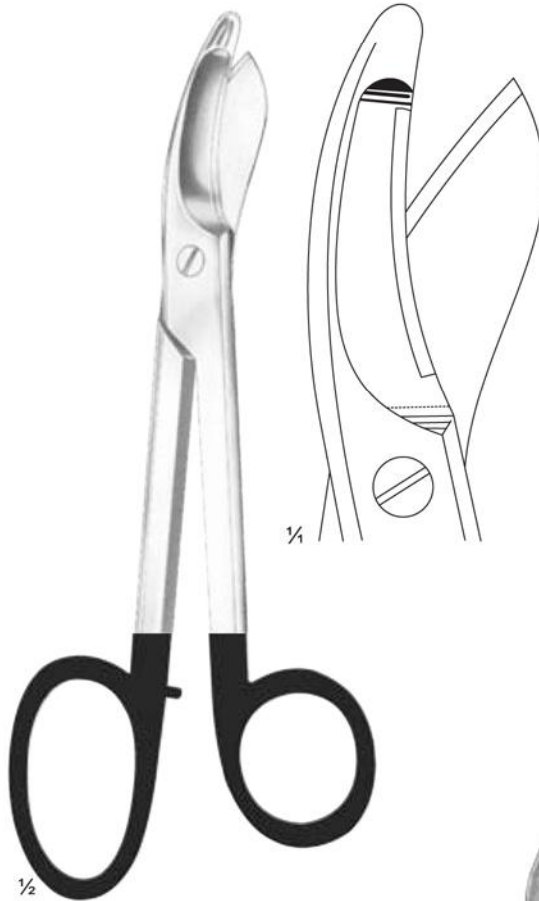

# AVILLON INDUSTRIES

Plaster-of Paris Knives, Saw and Trephine

**Engel**  
DC13-001-14

**Bergmann**  
DC13-003-18

**Hopkins**  
DC13-005-20  
20 cm / 8"

**Mod. Martin**  
DC13-007-21  
21 cm / 8¼"

**Wigmore**  
DC13-009-19  
19 cm / 7½"

**Esmarch**  
DC13-011-18  
18 cm / 7"

**Reiner**  
DC13-013-18  
18.5 cm / 7¼"

## Plaster-of Paris Shears

½  
**Lister**  
DC13-015-18  
18 cm / 7"

½  
**Bruns**  
DC13-017-24  
24 cm / 9½"

**Stille - Mod. Martin**  
cm in.

23	9	DC13-019-23
26	10¼	DC13-019-26
37	14½	DC13-019-37

½  
**Stille**  
DC13-021-24  
24 cm / 9 ½"

½  
DC13-023-20  
20 cm / 8"

½  
**Seutin**  
DC13-025-23  
23 cm / 9"

½  
**Bruns**  
DC13-027-24  
24 cm / 9 ½"

toothed