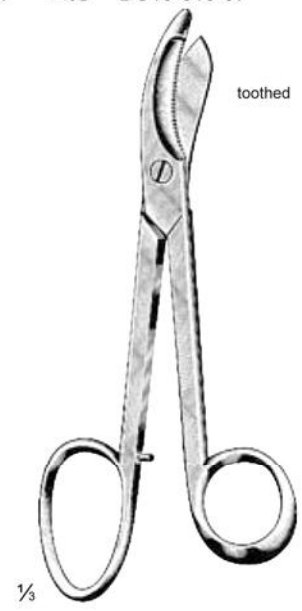

**Esmarch**  
DC13-011-18  
18 cm / 7"

**Reiner**  
DC13-013-18  
18.5 cm / 7¼"

## Plaster-of Paris Shears

½  
**Lister**  
DC13-015-18  
18 cm / 7"

½  
**Bruns**  
DC13-017-24  
24 cm / 9½"

**Stille - Mod. Martin**  
cm in.

23	9	DC13-019-23
26	10¼	DC13-019-26
37	14½	DC13-019-37

½  
**Stille**  
DC13-021-24  
24 cm / 9 ½"

½  
DC13-023-20  
20 cm / 8"

½  
**Seutin**  
DC13-025-23  
23 cm / 9"

½  
**Bruns**  
DC13-027-24  
24 cm / 9 ½"

toothed